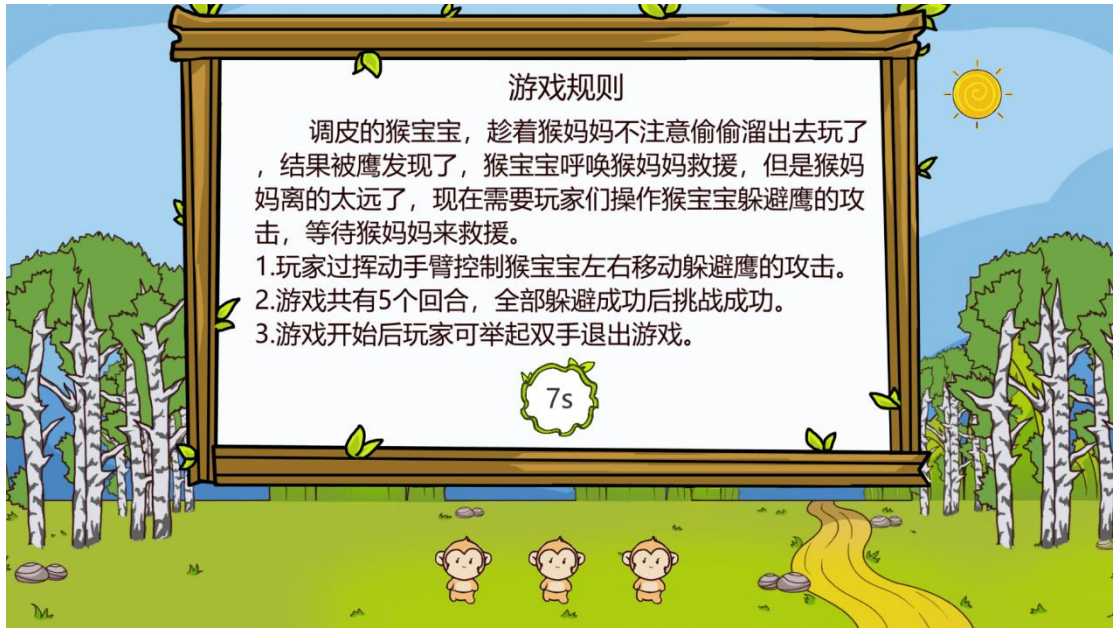

小龙潭金丝猴展厅科普科教设备 (部分)

目录

- 1、L型折幕投影视频设备
- 2、互动游戏投影设备
- 3、金丝猴动画科普设备
- 4、金丝猴行为互动游戏设备
- 5、金丝猴科普知识问答
- 6、金丝猴迷宫游戏设备

1、L型折幕投影视频设备（介绍神农架金丝猴的概况，包括生活环境、种群、历史、分布、习性等。）

2、互动游戏投影设备(通过玩游戏的方式展示金丝猴如何抵御天敌、食物选择、哺乳方式等)

3、金丝猴动画科普设备

4、金丝猴行为互动游戏设备（通过触摸屏拼图游戏科普金丝猴不同行为）

5、金丝猴科普知识问答

6、金丝猴迷宫游戏设备