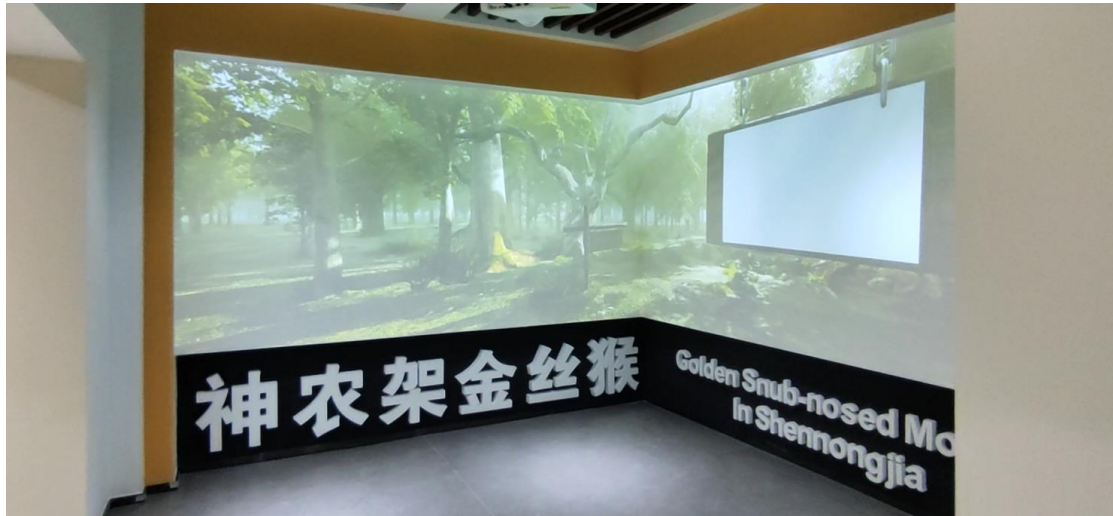

小龙潭金丝猴展厅科普科教设备 (部分)

目录

- 1、L型折幕投影视频设备
- 2、互动游戏投影设备
- 3、金丝猴动画科普设备
- 4、金丝猴行为互动游戏设备
- 5、金丝猴科普知识问答
- 6、金丝猴迷宫游戏设备

1、L型折幕投影视频设备（介绍神农架金丝猴的概况，包括生活环境、种群、历史、分布、习性等。）

2、互动游戏投影设备(通过玩游戏的方式展示金丝猴如何抵御天敌、食物选择、哺乳方式等)

3、金丝猴动画科普设备

4、金丝猴行为互动游戏设备（通过触摸屏拼图游戏科普金丝猴不同行为）

5、金丝猴科普知识问答

6、金丝猴迷宫游戏设备