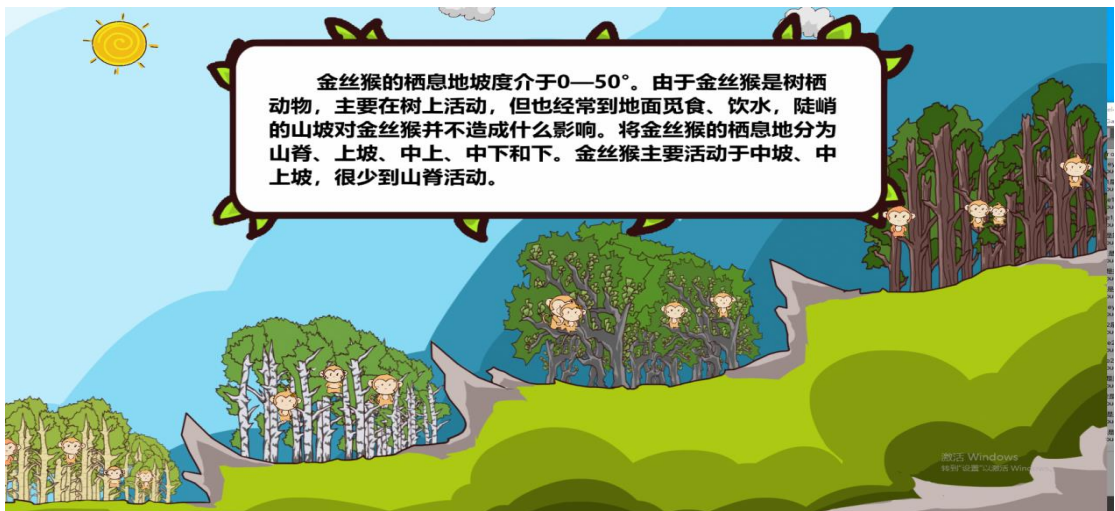

小龙潭金丝猴展厅科普科教设备 (部分)

目录

- 1、L型折幕投影视频设备
- 2、互动游戏投影设备
- 3、金丝猴动画科普设备
- 4、金丝猴行为互动游戏设备
- 5、金丝猴科普知识问答
- 6、金丝猴迷宫游戏设备

1、L型折幕投影视频设备（介绍神农架金丝猴的概况，包括生活环境、种群、历史、分布、习性等。）

2、互动游戏投影设备(通过玩游戏的方式展示金丝猴如何抵御天敌、食物选择、哺乳方式等)

3、金丝猴动画科普设备

4、金丝猴行为互动游戏设备（通过触摸屏拼图游戏科普金丝猴不同行为）

5、金丝猴科普知识问答

6、金丝猴迷宫游戏设备